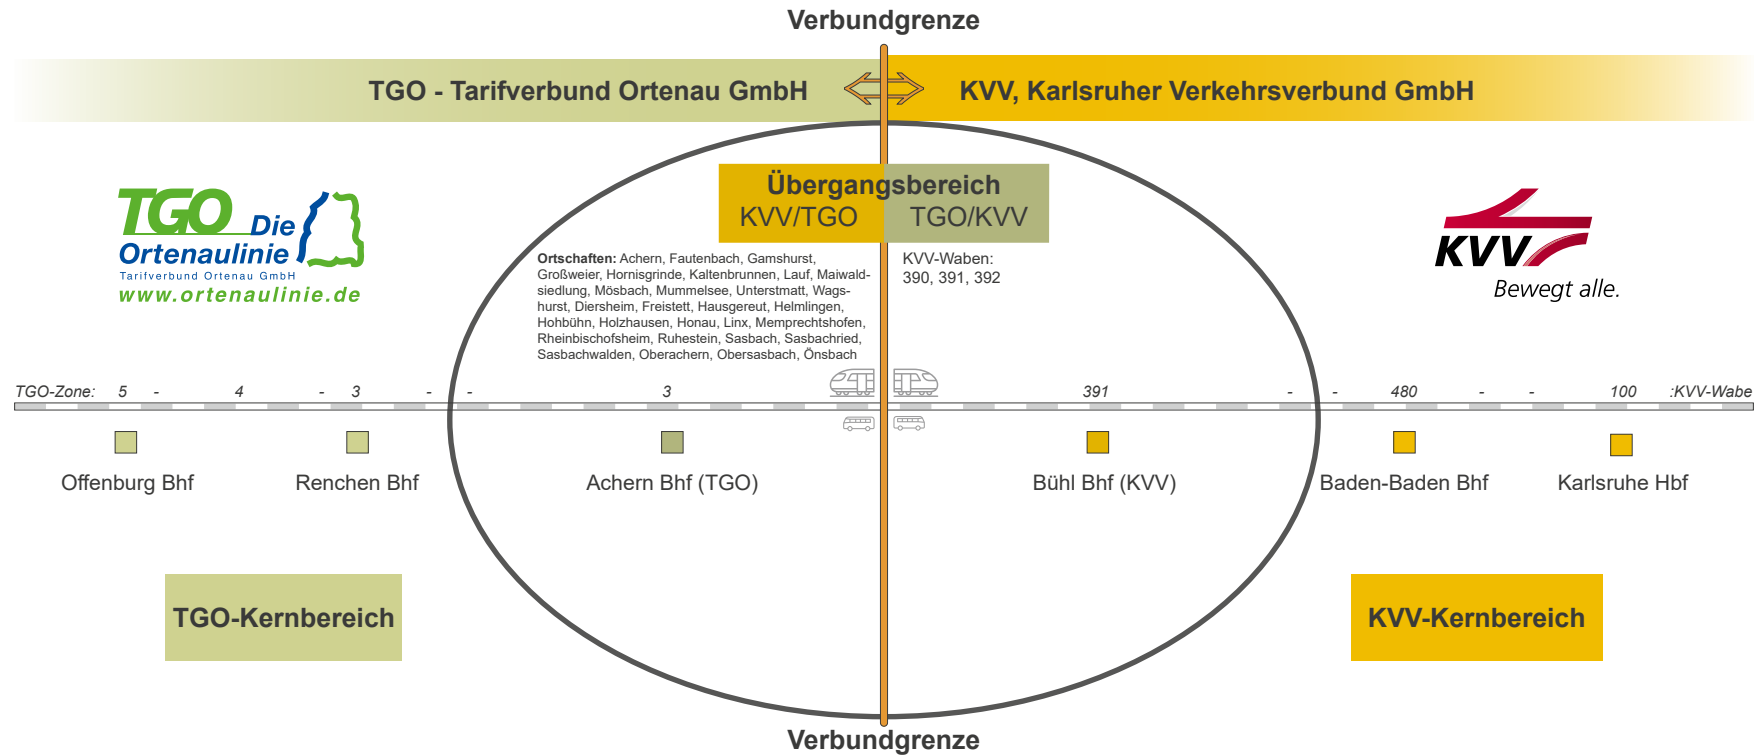

Alle Tarifmöglichkeiten auf einen Blick:

- 1.) In den Verbundgebieten von TGO und KVV gelten die jeweiligen **Verbundtarife** (die Verbundgebiete umfassen die Kernbereiche bis zur Verbundgrenze - orange Linie).
(Beispiel: In Offenburg, Renchen und Achern gilt das gesamte TGO-Fahrscheinangebot bzw. in Bühl, Rastatt, Karlsruhe gilt das gesamte KVV-Fahrscheinangebot).
- 2.) An der Verbundgrenze (orange Linie) können **Zeitkarten** (Monats- und Jahreskarten / auch Abonnements) **beider Verbünde aneinander angestoßen werden**.
- 3.) Im Übergangsbereich TGO/KVV (Kreisfläche) gelten die Monatskarten „**TGO-Kombikarte-KVV**“ und „**TGO-Kombikarte-KVV Schüler**“, diese können auch mit Zeitkarten des TGO- oder KVV-Kerngebiets kombiniert werden.
- 4.) Für alle anderen Fahrten zwischen TGO und KVV gilt:
 - „**bwtarif**“ - Erhältlich am Automat (auch hin- und zurück) oder an DB-Verkaufsschaltern und -agenturen. Zum Beispiel Tageskarte „**Baden-Württemberg-Ticket**“ von 1 bis 5 Personen (Mo-Fr ab 9 Uhr, Sa. und So ganztägig. Je bis 3 Uhr früh am Folgetag. Gilt in TGO und KVV in Bus und Bahn) oder „**bwEINFACH**“ Einzelfahrschein für 1 Person: Gilt in TGO in Zügen, die von TGO nach KVV oder umgekehrt fahren.
 - Sollten Sie eine KVV-Fahrkarte bis Bühl (Wabe 391) haben, können Sie eine **bwtarif-Einzelfahrkarte „bwEINFACH“ von Bühl nach Achern** dazulösen, um bis Achern Bahnhof fahren zu können. Gleiches gilt für Fahrten in der Gegenrichtung.
 - **KONUS**-Fahrgäste können - bezogen auf TGO und KVV - in der gesamten TGO und im KVV im Landkreis Rastatt und der Stadt Baden-Baden sowie auf der Rheintalbahn über Baden-Baden hinaus bis nach Karlsruhe Hauptbahnhof bzw. auf der Albtalbahn über Ettlingen hinaus bis nach Karlsruhe Hbf sowie im gesamten Stadtgebiet Karlsruhe (Tarifwabe 100) fahren. Mehr Infos unter: www.konus-schwarzwald.info