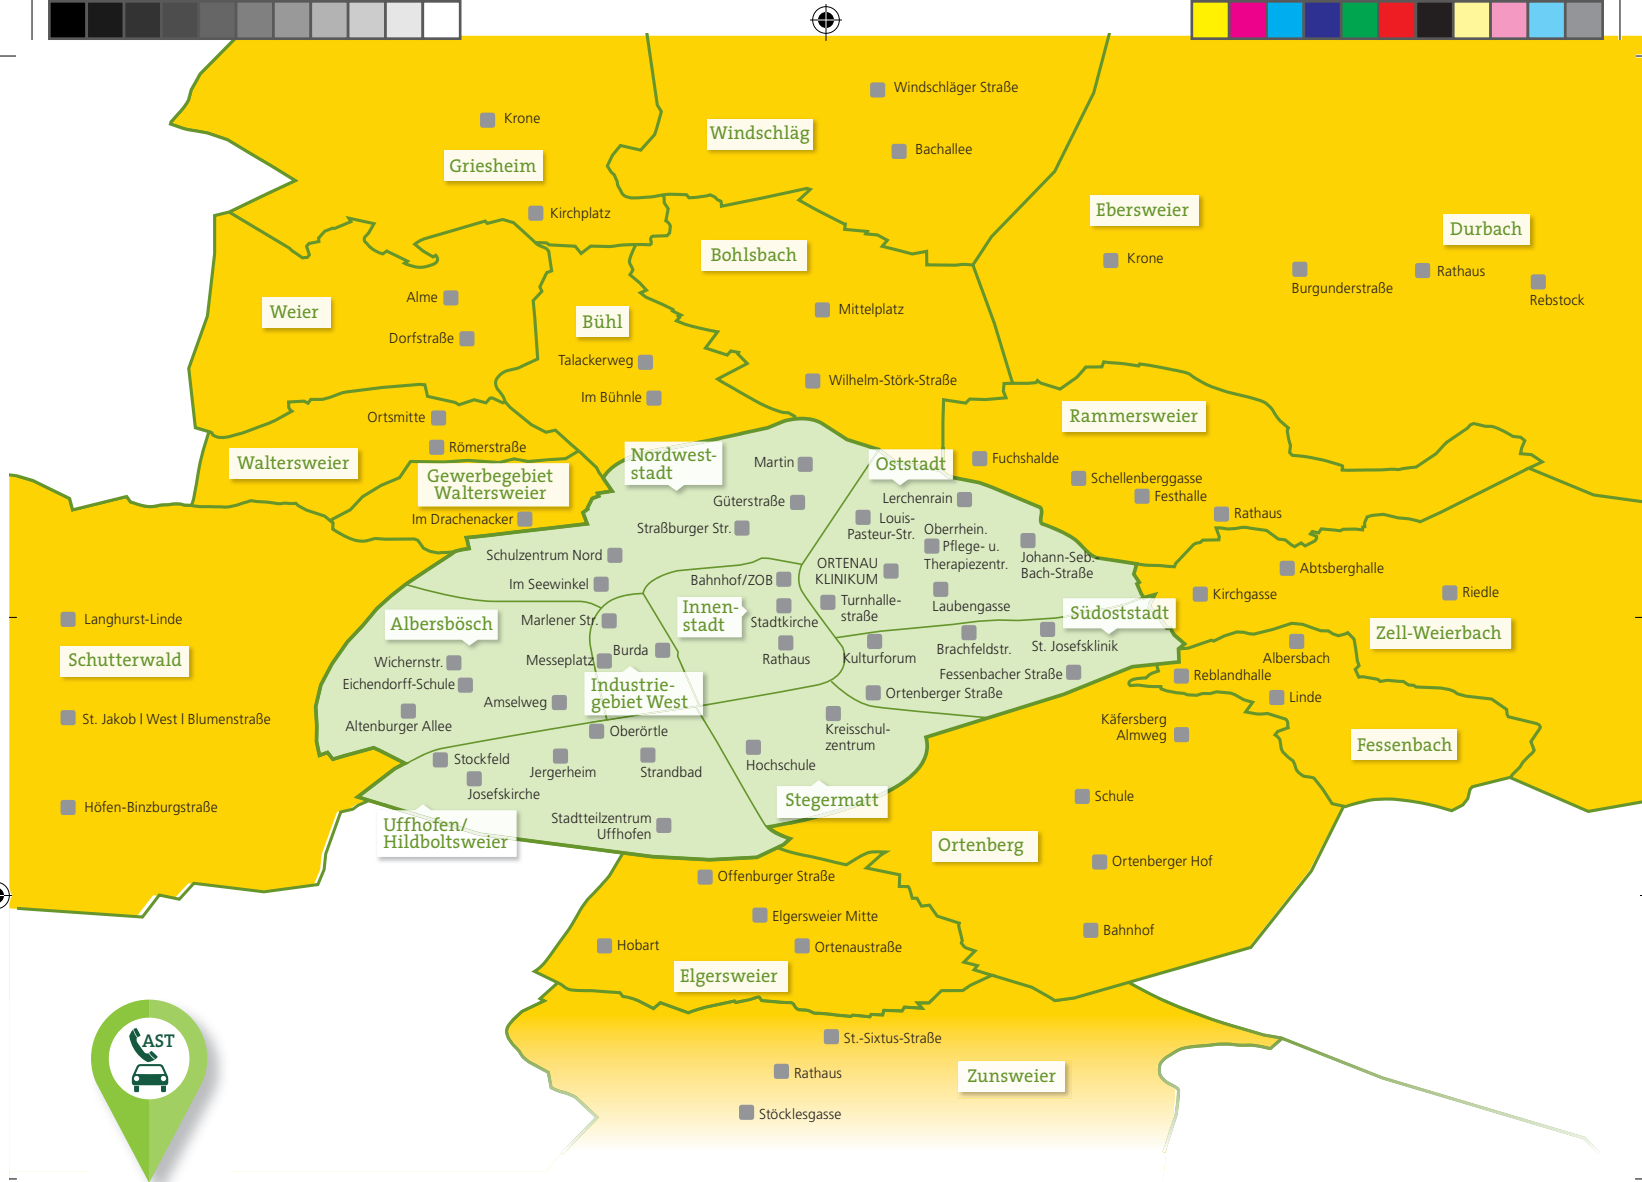

ABFAHRTSHALTESTELLEN Ortsteile und umliegenden Gemeinden

Bohlsbach: Mittelplatz, Wilhelm- Störk-Straße

Bühl: Talackerweg, Im Bühne

Durbach: Rathaus, Burgunderstraße, Rebstock

Ebersweier: Krone

Elgersweier: Elgersweier Mitte, Hobart,
Offenburger Straße, Ortenaustraße

Ermäßigter Fahrpreis* 3,00 EUR, TGO Zeitkarteninhaber 3,00 EUR

Offenburg Kernstadt / Ortsteile nach Schutterwald, Ortenberg, Durbach und zurück

Regelfahrpreis 5,50 EUR

Gruppenfahrpreis** 5,50 EUR (für die erste Person) + 1,50 EUR je weitere Person

ANRUF SAMMEL TAXI *Tel. 0781 92 76 86 oder sammeltaxi@tbo-offenburg.de*

Abfahrtszeiten Kernstadt

evtl. + 15 Minuten Sammelzeit

Montag–Sonntag	Samstag zusätzlich	Sonntag zusätzlich
01.00 Uhr	02.00 Uhr	02.00 Uhr
21.00 Uhr	03.00 Uhr	03.00 Uhr
22.00 Uhr	19.00 Uhr	08.00 Uhr
23.00 Uhr	20.00 Uhr	09.00 Uhr
24.00 Uhr		10.00 Uhr
		11.00 Uhr
		19.00 Uhr
		20.00 Uhr

Abfahrtszeiten aus Ortsteilen und umliegenden Gemeinden

evtl. + 15 Minuten Sammelzeit

Montag–Sonntag	Samstag zusätzlich	Sonntag zusätzlich
00.30 Uhr	01.30 Uhr	01.30 Uhr
20.30 Uhr	02.30 Uhr	02.30 Uhr
21.30 Uhr	19.30 Uhr	08.30 Uhr
22.30 Uhr		09.30 Uhr
23.30 Uhr		10.30 Uhr
		11.30 Uhr
		18.30 Uhr
		19.30 Uhr