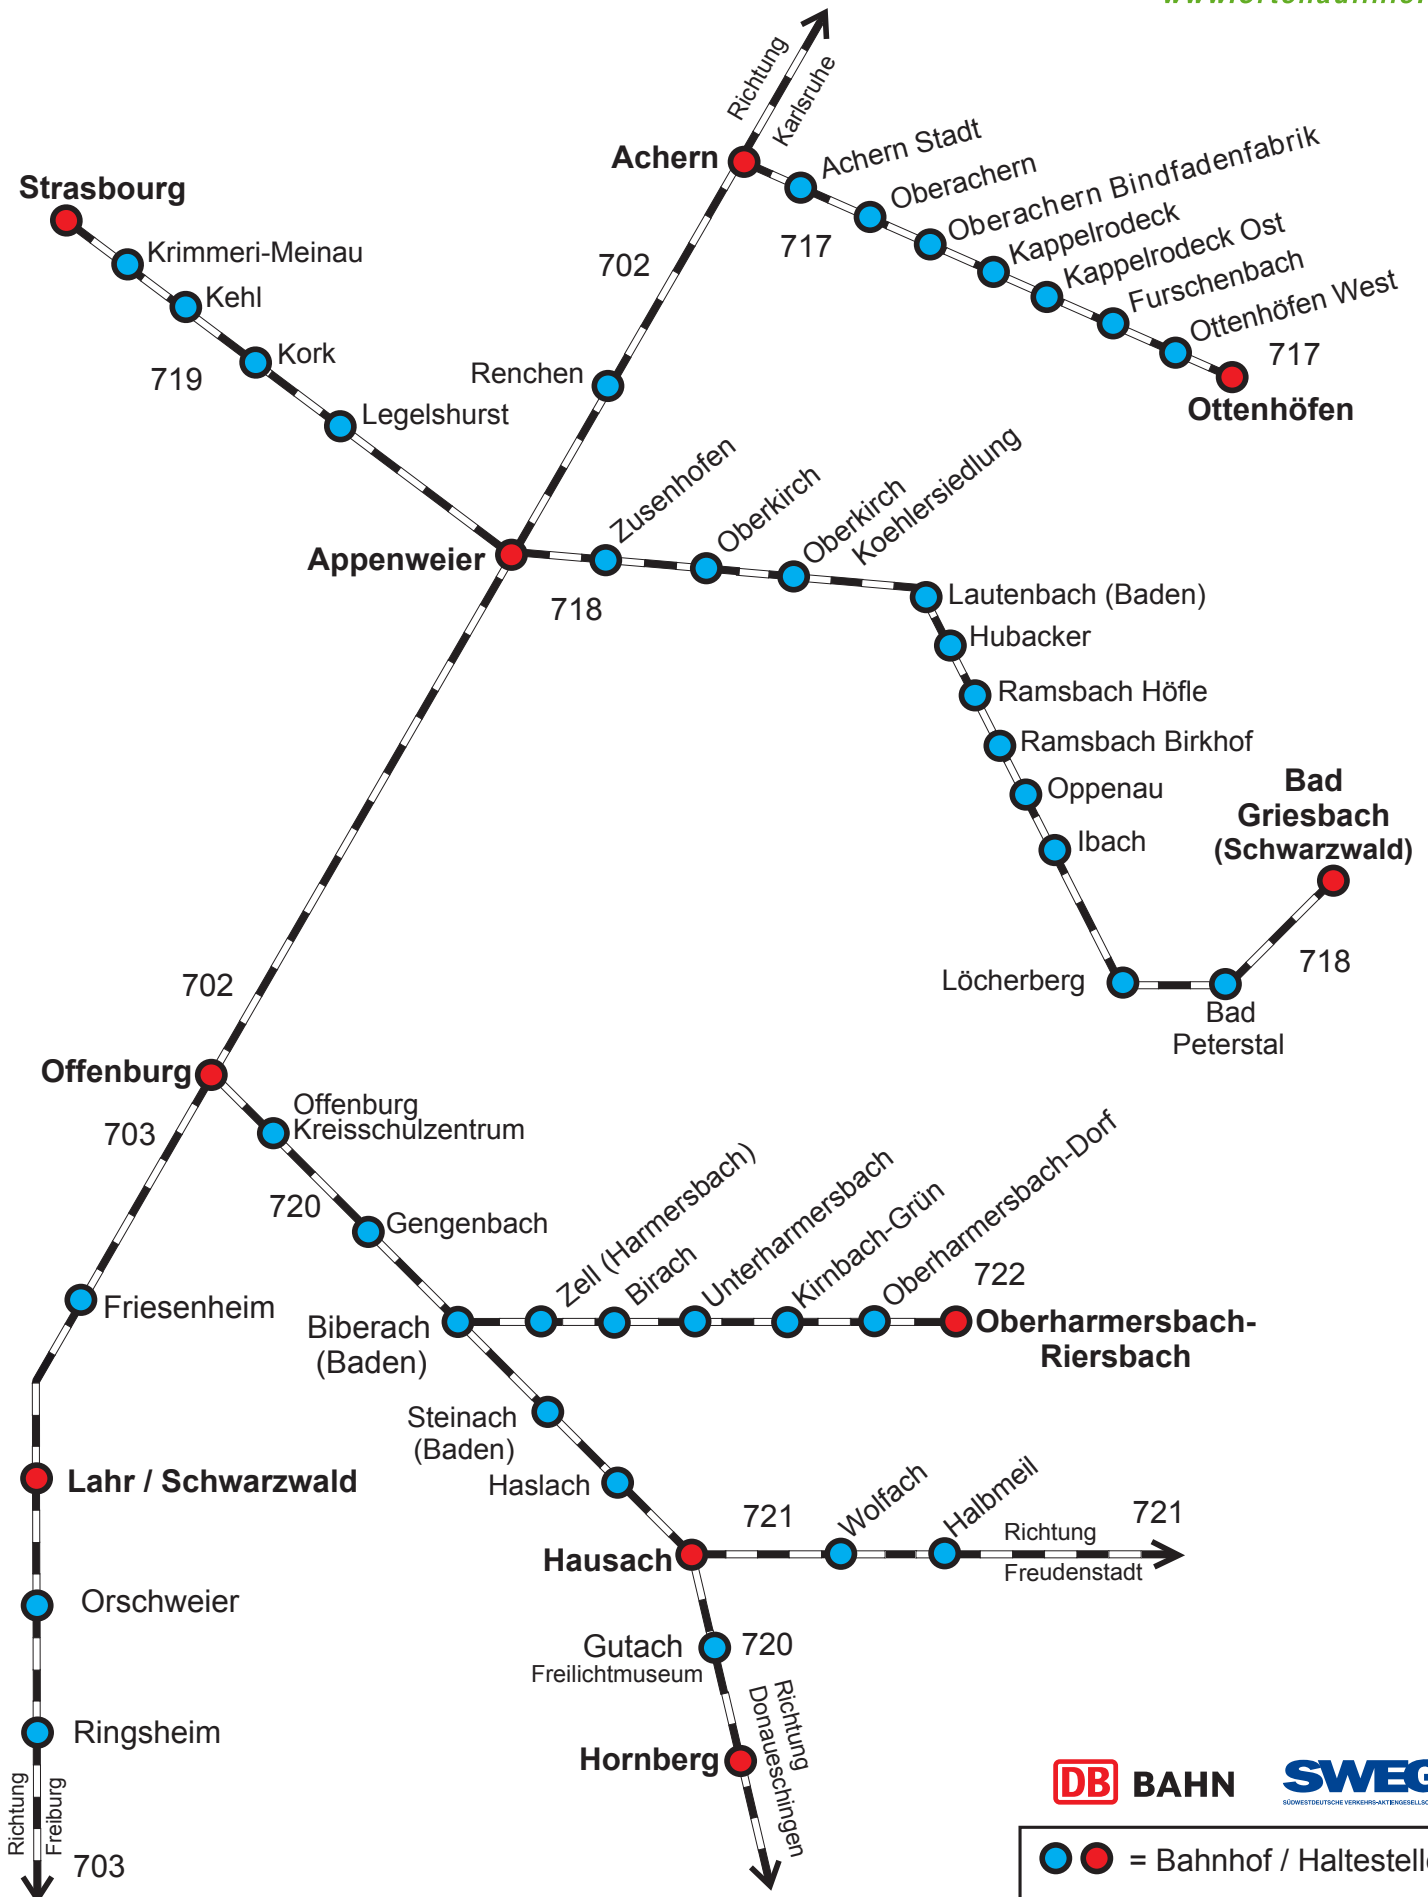

Linienetzplan Regionalzüge Ortenaukreis

DB BAHN **SWEG**
SIENWESTDEUTSCHE VERKEHRS-AGTENSCHESCHAFT

● ● = Bahnhof / Haltestelle
— = Schienenstrecke mit Linien-Nr.