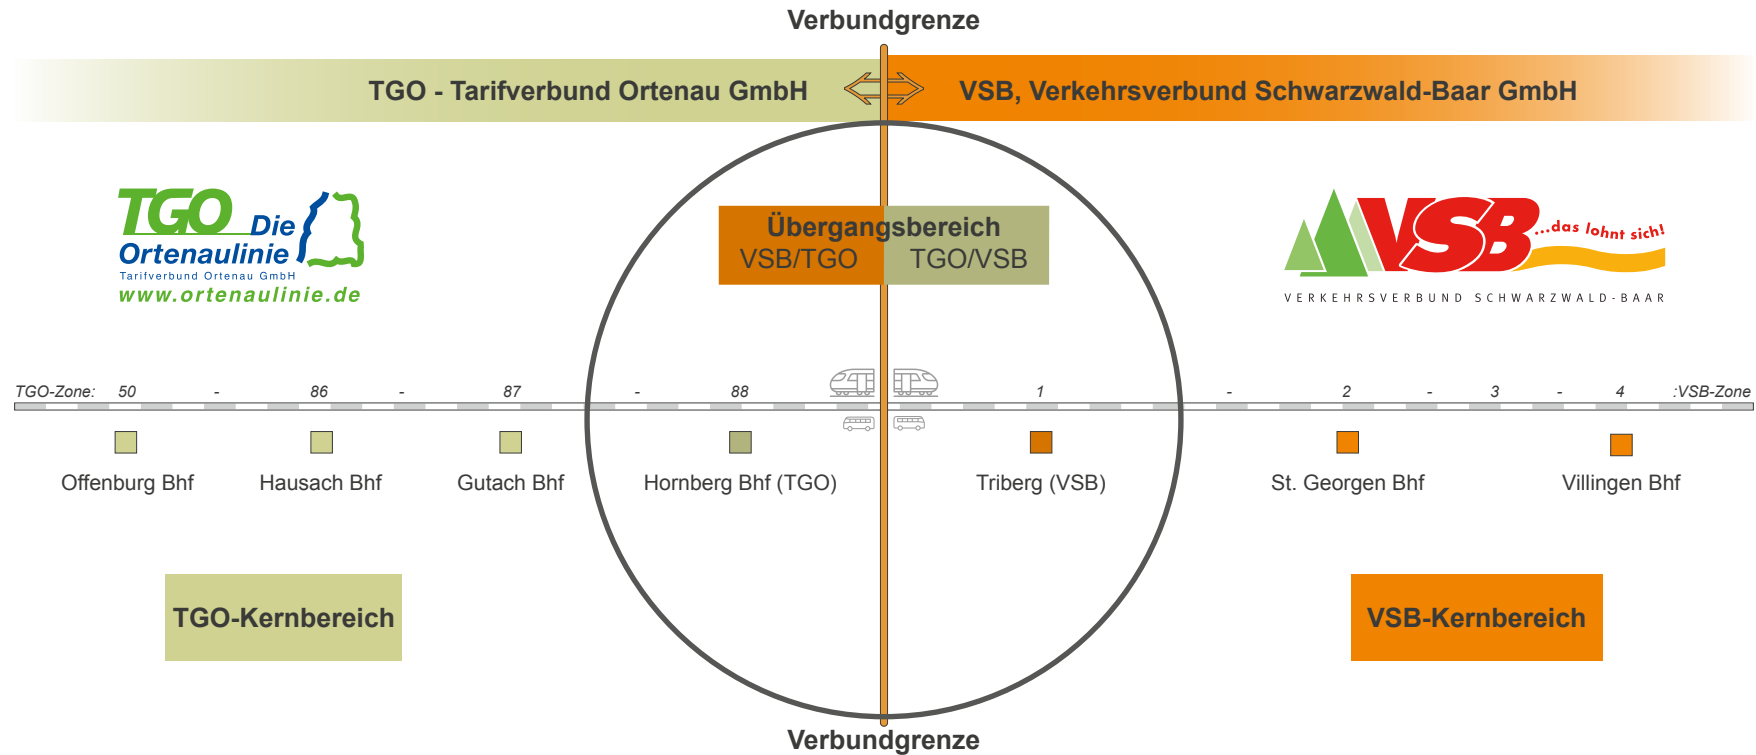

Verbundüberschreitende Tarifregelungen zwischen TGO und VSB

- Am Beispiel der Schwarzwaldbahn zwischen Offenburg und Villingen, die Regelungen gelten analog in Bussen.
- Es sind nicht alle Zughalte dargestellt.
- Alle Angaben ohne Gewähr.