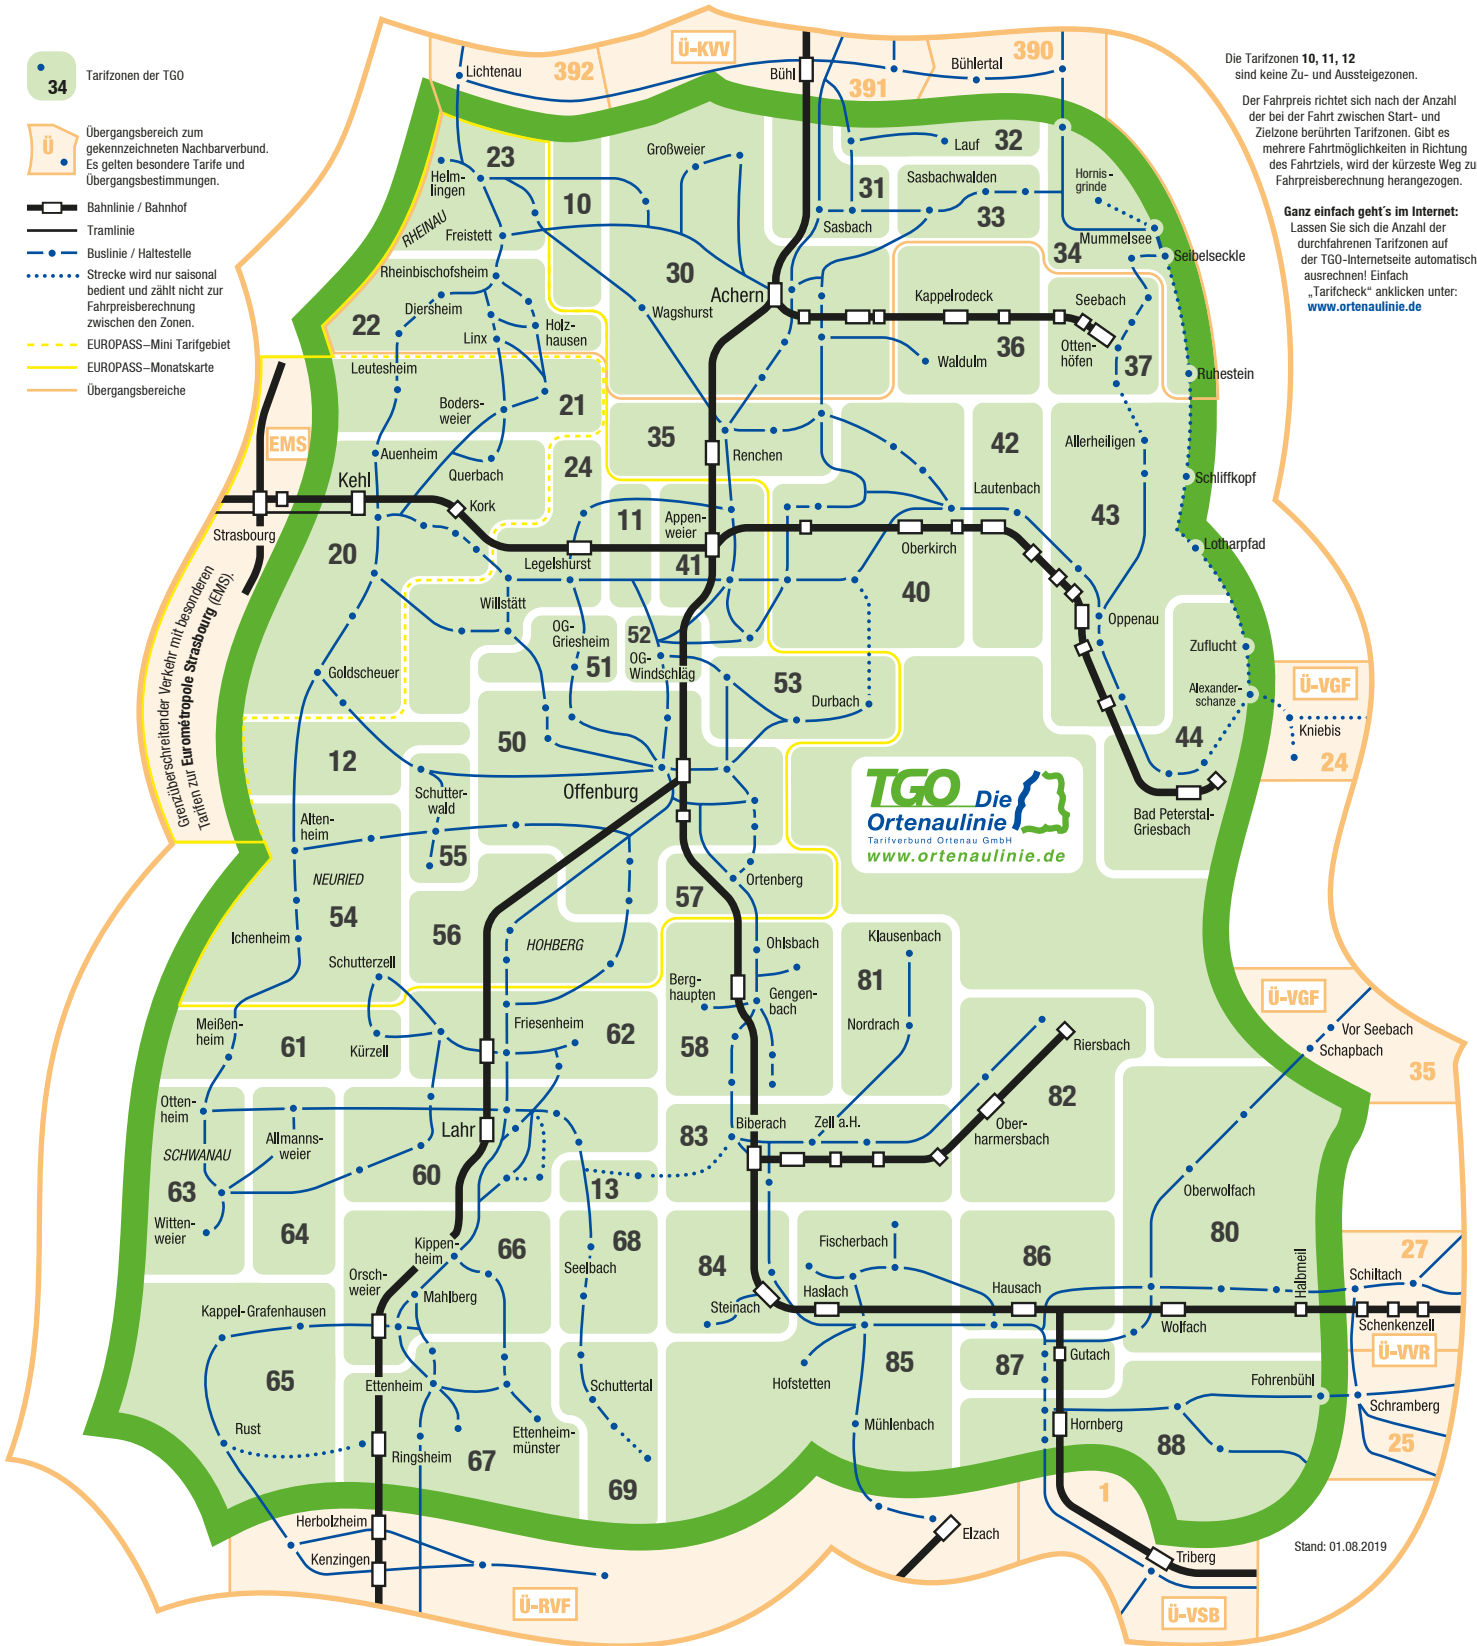

Das ganze Netz der TGO auf einen Blick! Tarifzonenplan des Tarifverbund Ortenau

Informationen unter www.ortenaulinie.de oder 0781 / 805-9643

Die Tarifzonen 10, 11, 12 sind keine Zu- und Aussteigezonen.
Der Fahrpreis richtet sich nach der Anzahl der bei der Fahrt zwischen Start- und Zielzone berührten Tarifzonen. Gibt es mehrere Fahrmöglichkeiten in Richtung des Fahrtziels, wird der kürzeste Weg zur Fahrpreisberechnung herangezogen.

Stand: 01.08.2019