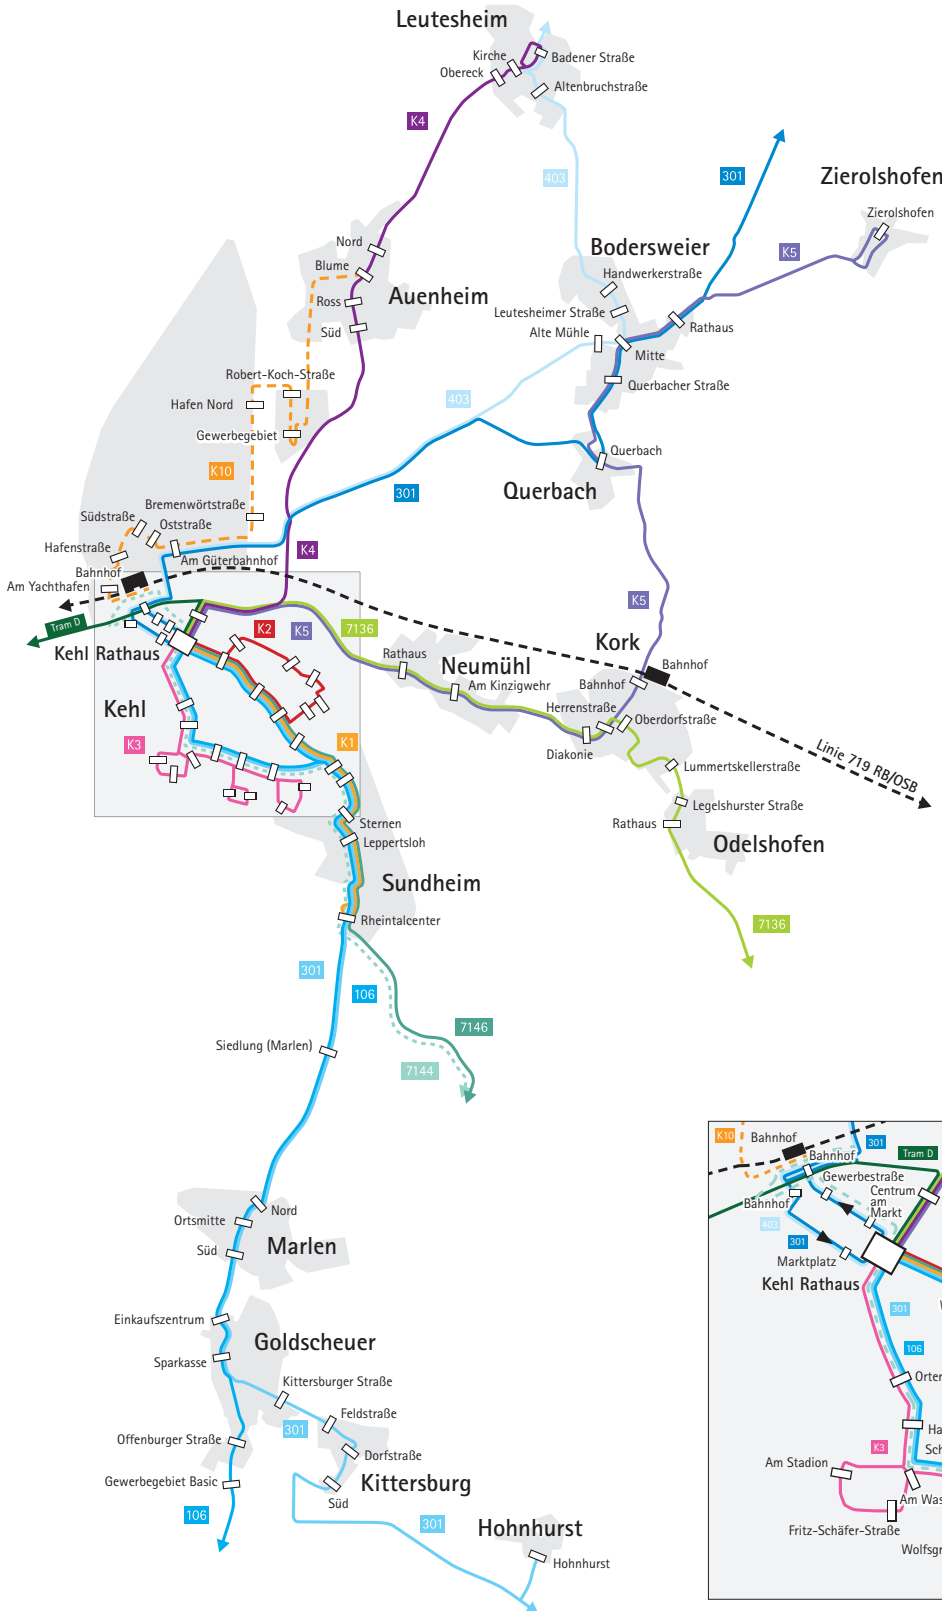

Linienetzplan Kehler Nahverkehr

Stadtbus

- K1 Kehl Rathaus - Rheintalcenter (SWEG)
- K2 Kehl Rathaus - Sölling (RVS)
- K3 Kehl Rathaus - Niedereich (SWEG)
- K4 Kehl Rathaus - Leutesheim (SWEG)
- K5 Kehl Rathaus - Zierolshofen (RVS)
- - - K10 Anrufintaxi (ALT) - optional (SWEG)

Regionalbus

- Linie 106 Lahr (SWEG)
- Linie 301 Offenburg (SWEG)
- Linie 301 Freistett (SWEG)
- Linie 403 Rheinau (SWEG)
- Linie 7136 Willstätt (RVS)
- Linie 7146 Offenburg (RVS)
- - - Linie 7144 (RVS) - wenige Fahrten

Tram

- Tramlinie D TDK (nur in Kehl)

Wasserturm Haltestellenbezeichnung

- Bahnhofstabelle
- Bushaltestelle
- Fahrtrichtung

Stand Oktober 2018