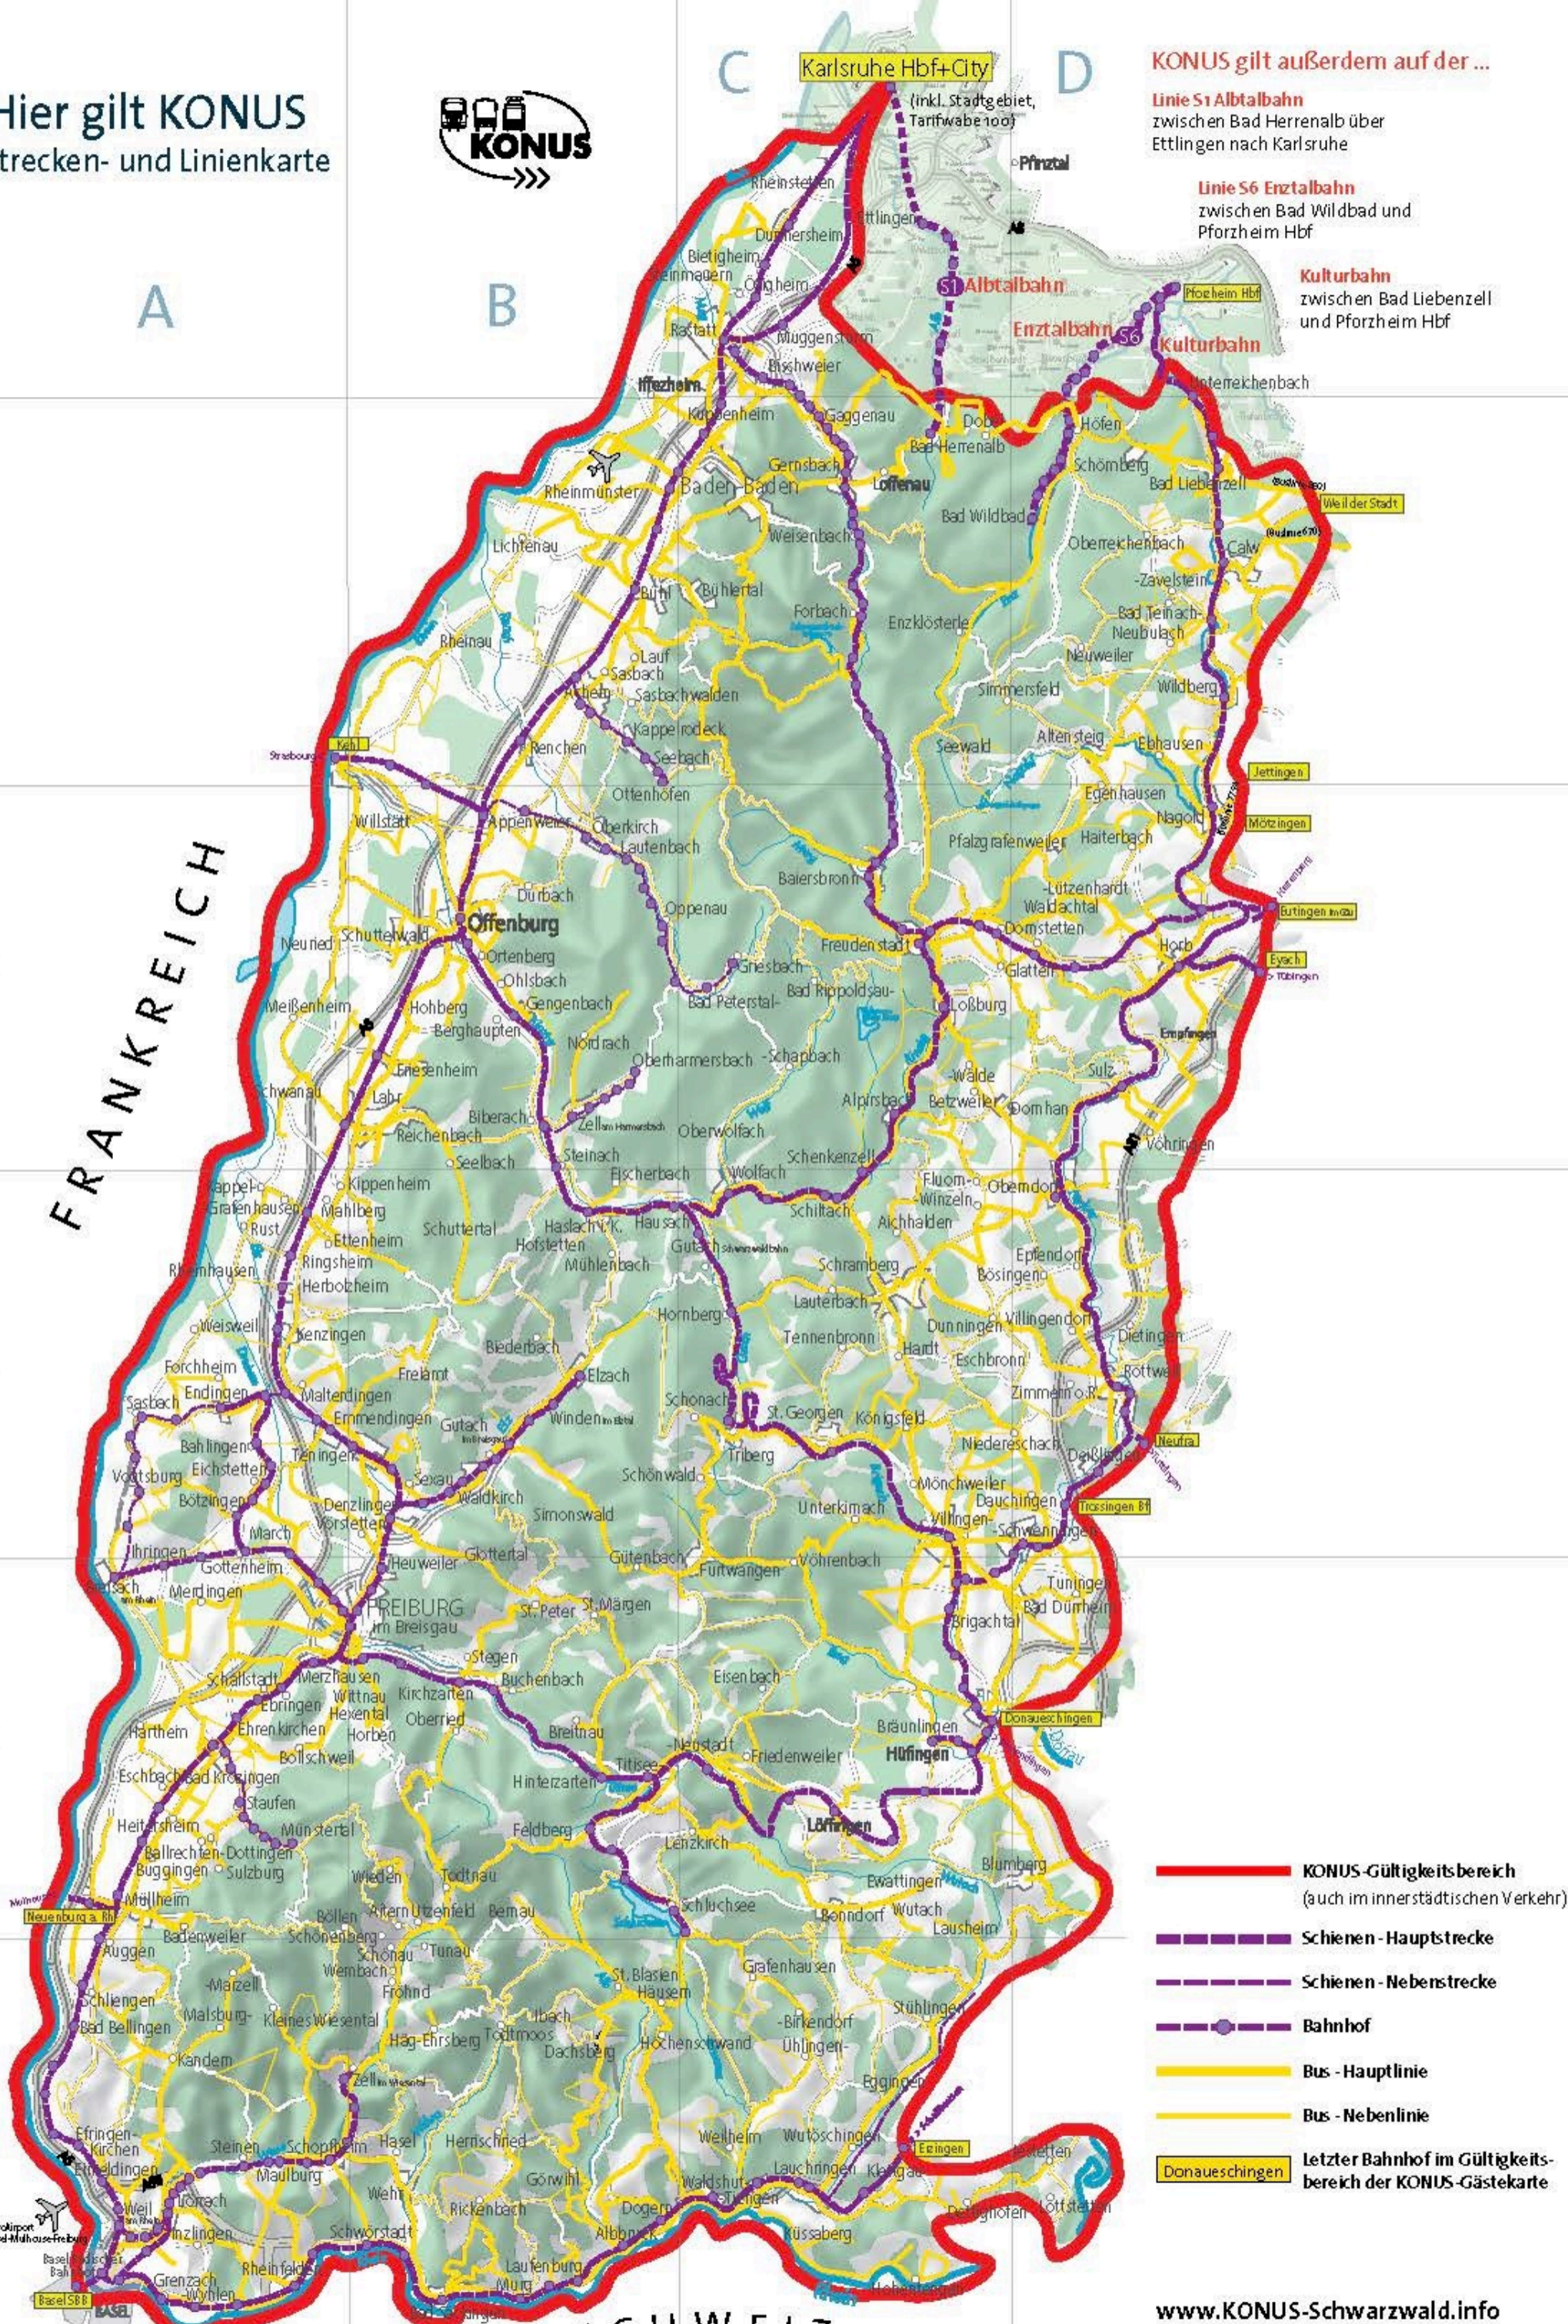

Hier gilt KONUS

Strecken- und Linienkarte

KONUS gilt außerdem auf der ...

Linie S1 Albtalbahn
zwischen Bad Herrenalb über
Ettlingen nach Karlsruhe

Linie S6 Enztalbahn
zwischen Bad Wildbad und
Pforzheim Hbf

Kulturbahn
zwischen Bad Liebenzell
und Pforzheim Hbf

1

A

B

C

D

2

3

4

5

6

FRANKREICH

SCHWEIZ

- **KONUS-Gültigkeitsbereich**
(auch im innerstädtischen Verkehr)
- **Schienen-Hauptstrecke**
- - - **Schienen-Nebenstrecke**
- **Bahnhof**
- **Bus-Hauptlinie**
- - - **Bus-Nebenlinie**
- Donaueschingen **Letzter Bahnhof im Gültigkeitsbereich der KONUS-Gästekarte**