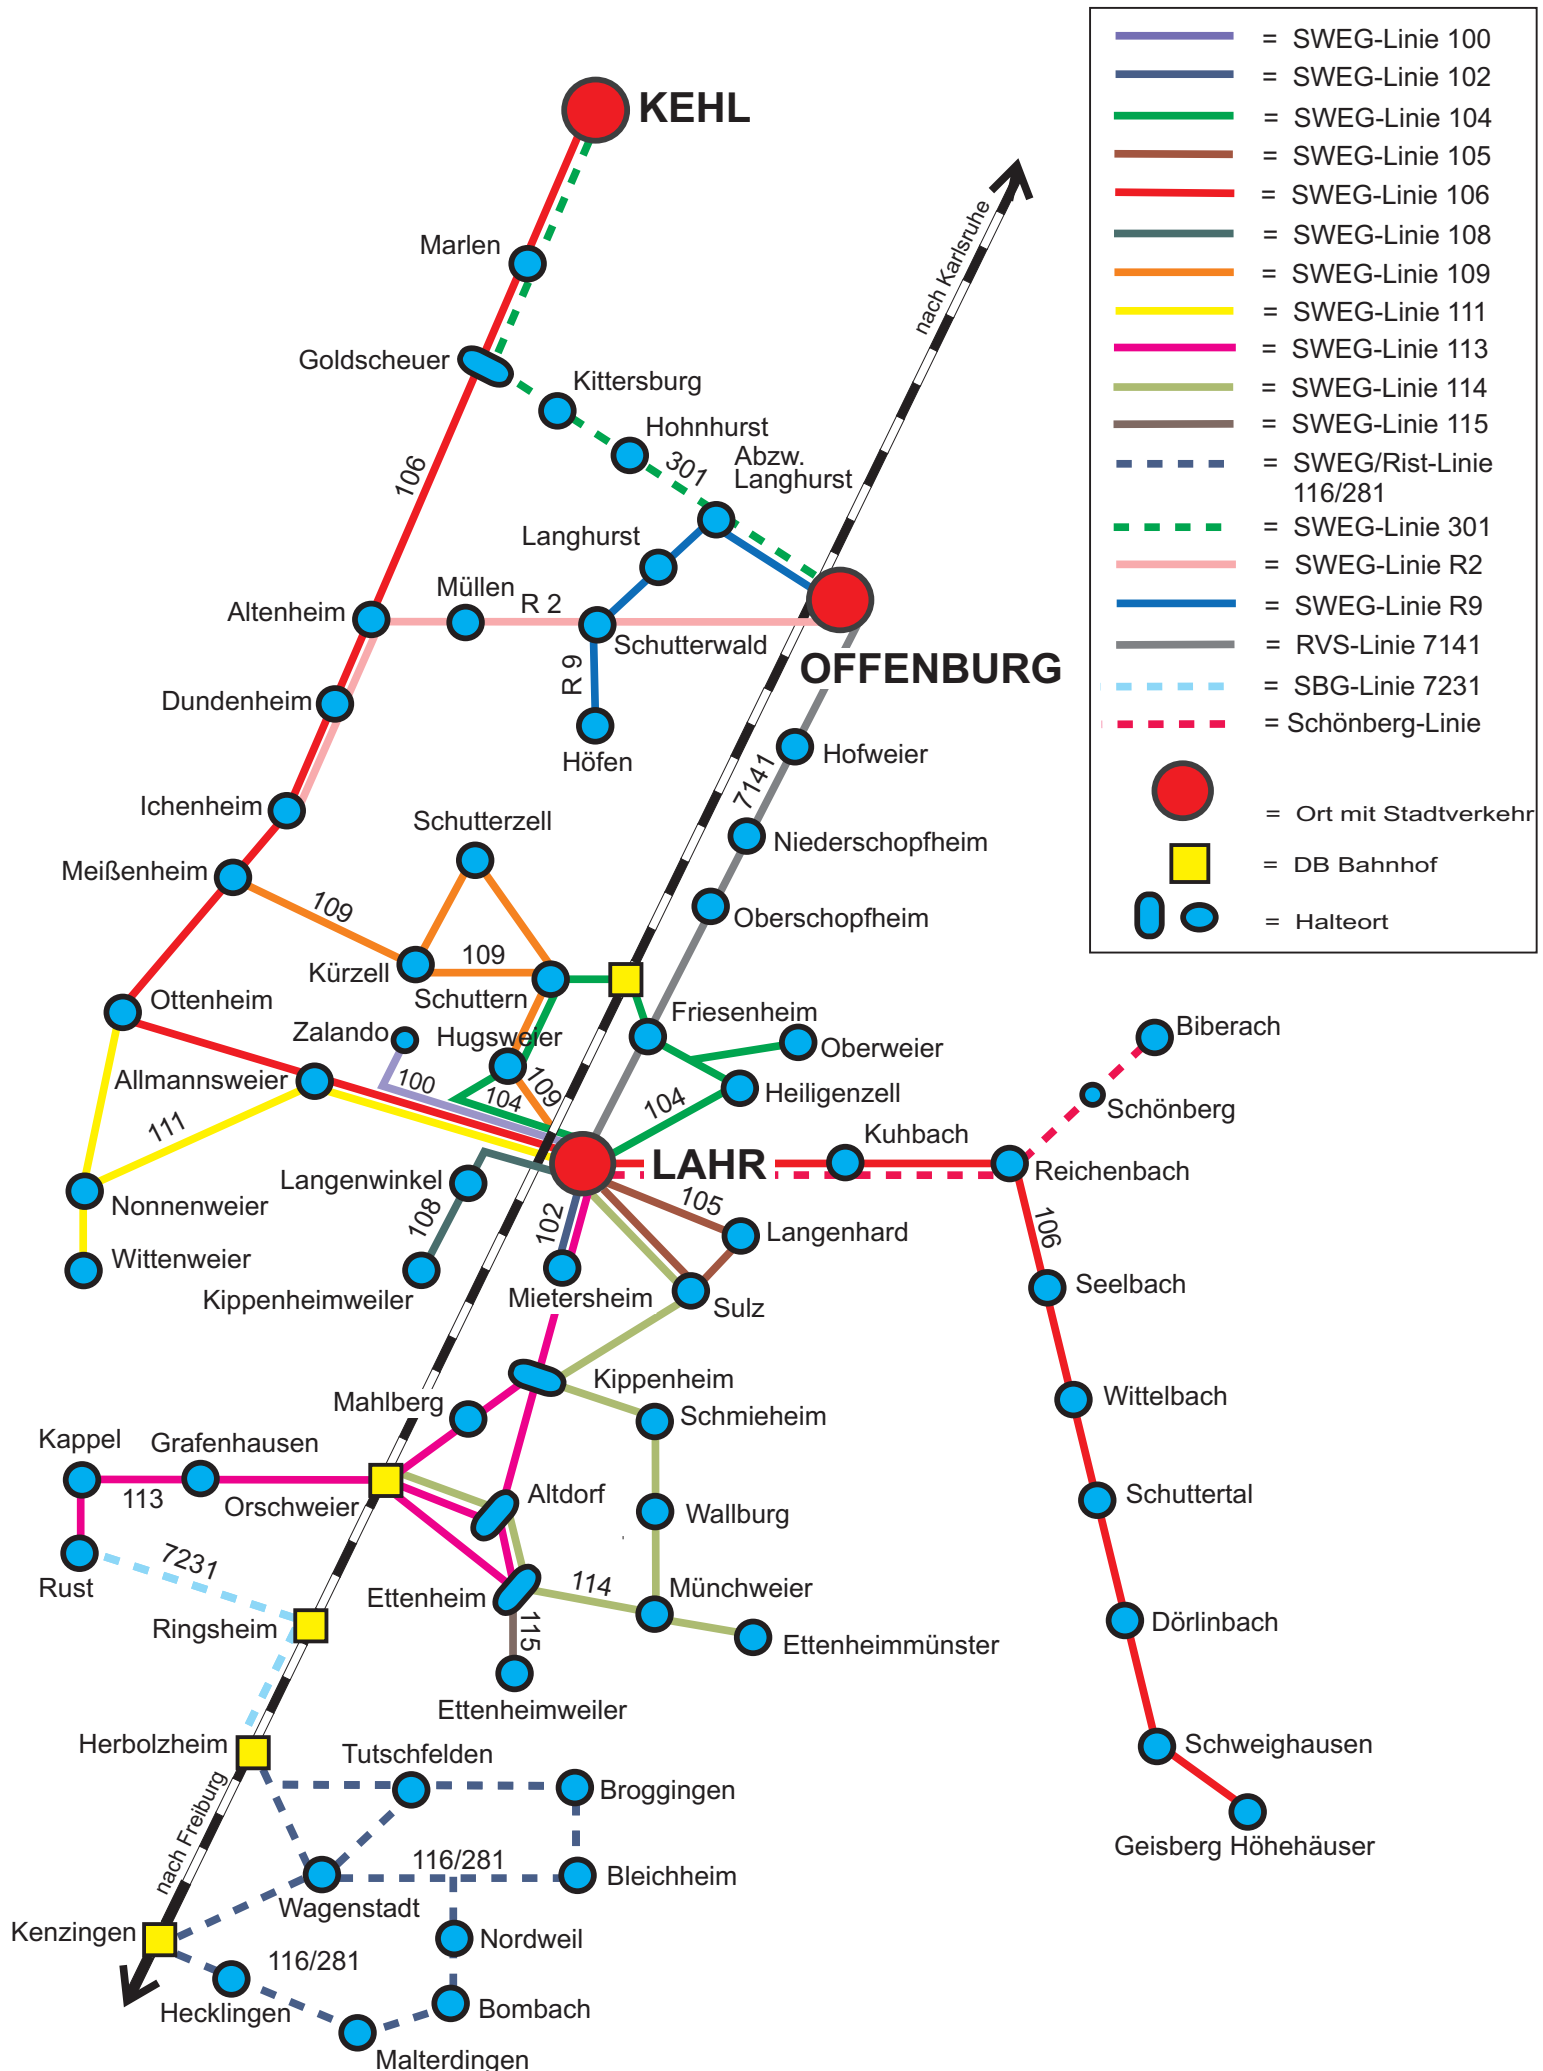

# Linienetzplan Lahr / Offenburg

- = SWEG-Linie 100
  - = SWEG-Linie 102
  - = SWEG-Linie 104
  - = SWEG-Linie 105
  - = SWEG-Linie 106
  - = SWEG-Linie 108
  - = SWEG-Linie 109
  - = SWEG-Linie 111
  - = SWEG-Linie 113
  - = SWEG-Linie 114
  - = SWEG-Linie 115
  - = SWEG/Rist-Linie 116/281
  - = SWEG-Linie 301
  - = SWEG-Linie R2
  - = SWEG-Linie R9
  - = RVS-Linie 7141
  - = SBG-Linie 7231
  - = Schönberg-Linie
- 
- = Ort mit Stadtverkehr
  - = DB Bahnhof
  - = Halteort