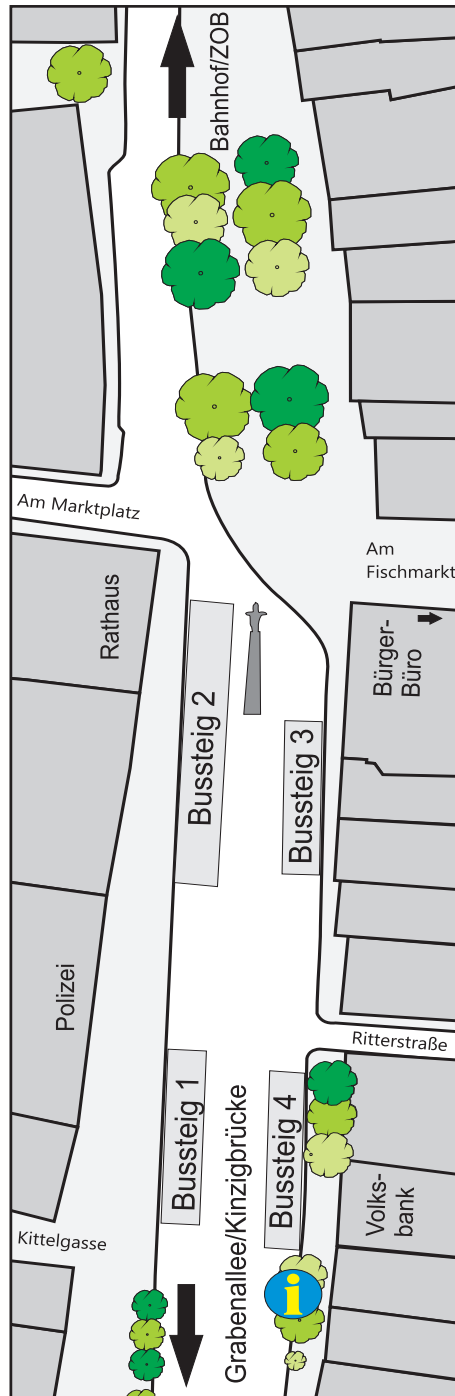

## Abfahrtsstellen Busse

### BUSSTEIG 1

R9	Langhurst, Höfen
301	Kehl
7141	Lahr
7134/60	Berghaupten/Hausach
R2	Schutterwald/Ichenheim/Altenheim

### BUSSTEIG 3

S9	Schulzentrum Nord
F1	ZOB/Bahnhof
S3	Weier
S7	ZOB/Bahnhof
A1	ZOB/Bahnhof
S6, F6	ZOB/Bahnhof
F7	ZOB/Bahnhof

### BUSSTEIG 4 & SAMMELTAXI

R9 Langhurst/Höfen